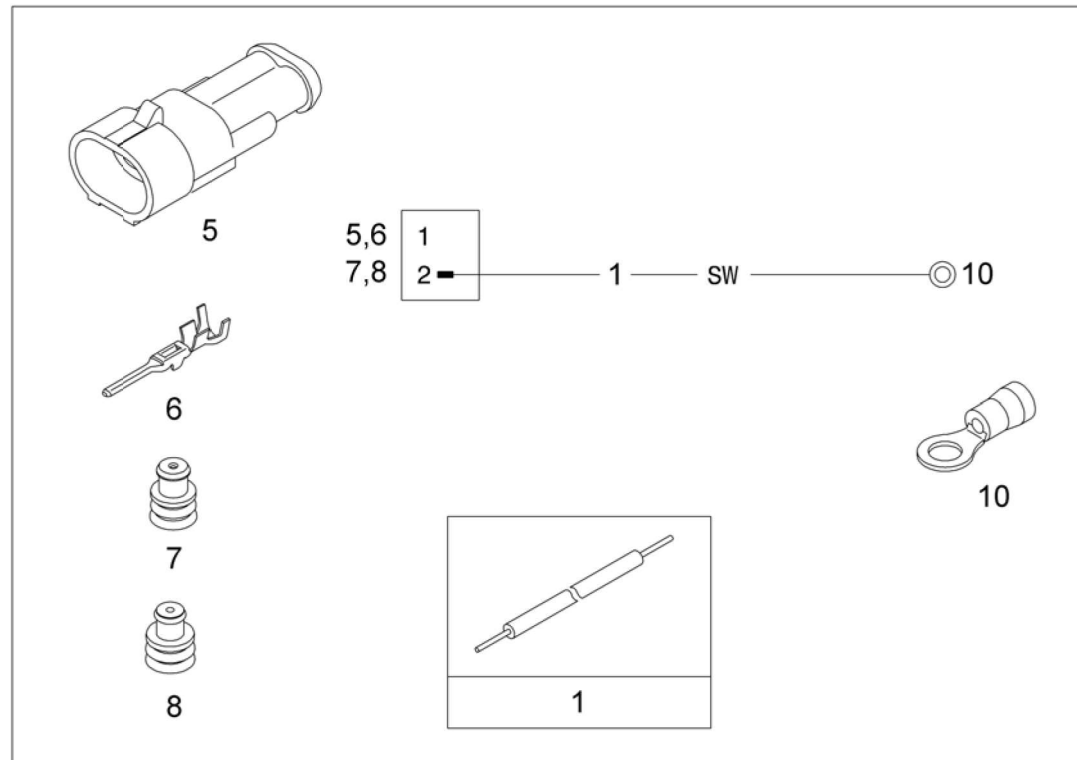

CONNECTOR HOUSING ASSY
STECKERGEHÄUSE KPL
BOÎTIER DE CONNECTEUR CPL

from No / up to No

Figure
Bild
Figure

 **TADANO**
99707027846

150